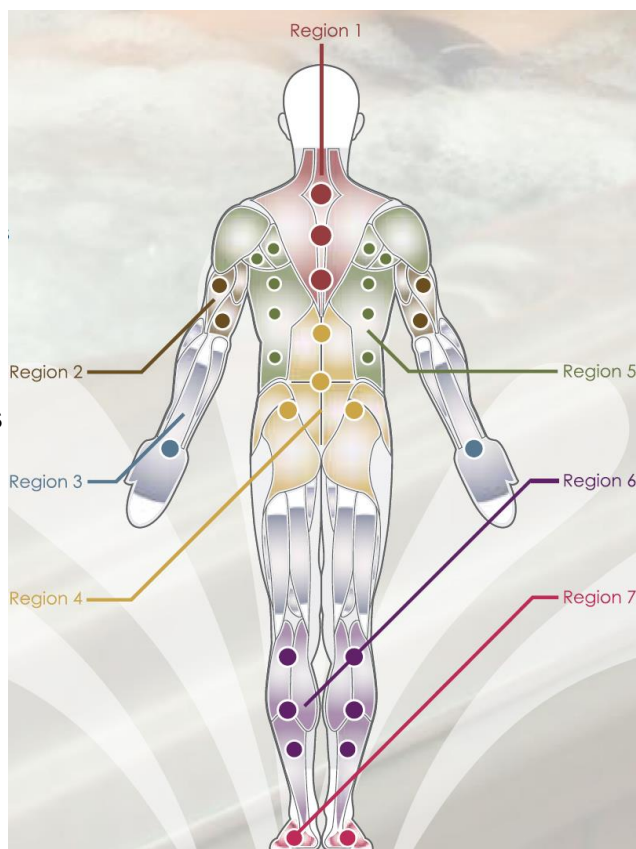

Choix de couleurs

Blanc Marbré

Coque

Jupe

Gris

Massage plaisant

Jets de massage rotatifs

- Stimulent vos muscles
- 3 jets rotatifs ont plus d'effet que 16 jets directs

Des jets sans roulements

- Toujours en rotation
- Equilibrés

Wave massage

- Déplace le massage vers le coeur
- Extra-variation

Jumbo jet

- Très grande zone de massage
- Massage du bas du dos

Points de massages stratégiques

- Expérience complète
- Corps intégralement massé

Glow

Elegance

Général

Nombre de places	: 5 assises
Dimensions	: 212 x 190 x 92 cm
Capacité	: 1'080 lt
Poids	: En eau 1'430 kg / vide 350 kg
Système de filtration	: Automatique
Commande électronique	: Balboa
Chromothérapie	: LED multi-couleurs
Commandes Venturi	: Massage personnalisé
Coque	: Multicouches
Système audio	: 2 HP Pop-up, iPod