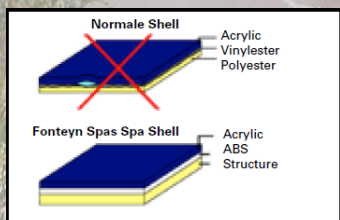

Couche résistante supplémentaire

- -Prolonge la durée de vie
- -Pas de décollement possible