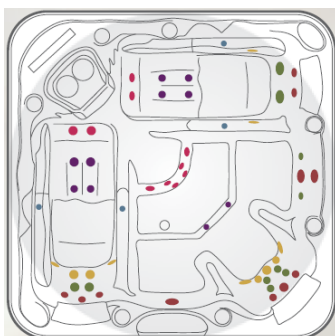

Choix de couleurs

Blanc Marbré

Coque

Jupe

Gris

Massage plaisant

Jets de massage rotatifs

- Stimulent vos muscles
- 3 jets rotatifs ont plus d'effet que 16 jets directs

Des jets sans roulements

- Toujours en rotation
- Equilibrés

Wave massage

- Déplace le massage vers le coeur
- Extra-variation

Jumbo jet

- Très grande zone de massage
- Massage du bas du dos

Points de massages stratégiques

- Expérience complète
- Corps intégralement massé

Glow

Elegance

Général

Nombre de places	: 5 assises
Dimensions	: 212 x 190 x 92 cm
Capacité	: 1'080 lt
Poids	: En eau 1'430 kg / vide 350 kg
Système de filtration	: Automatique
Commande électronique	: Balboa
Chromothérapie	: LED multi-couleurs
Commandes Venturi	: Massage personnalisé
Coque	: Multicouches
Système audio	: 2 HP Pop-up, iPod

Jets

Rotatifs de précision	: 12
Rotatifs de luxe	: 6
(équivalent à 24 jets directs)	
Rotatifs midi	: 4
Tournants robustes	: 4
Whirlpool	: 1
De circulation	: 2

Equipements :

Pompe 1	: 2 vitesses / 3cv
Pompe 2	: 2 vitesses / 3cv
Réchauffeur	: Balboa 3 kWh
Ozonateur	: De série
Jeux d'eau	: 2 Arcs lumineux
Appui-tête	: 2 Coussins mous
Couverture	: Isotherme 12 cm