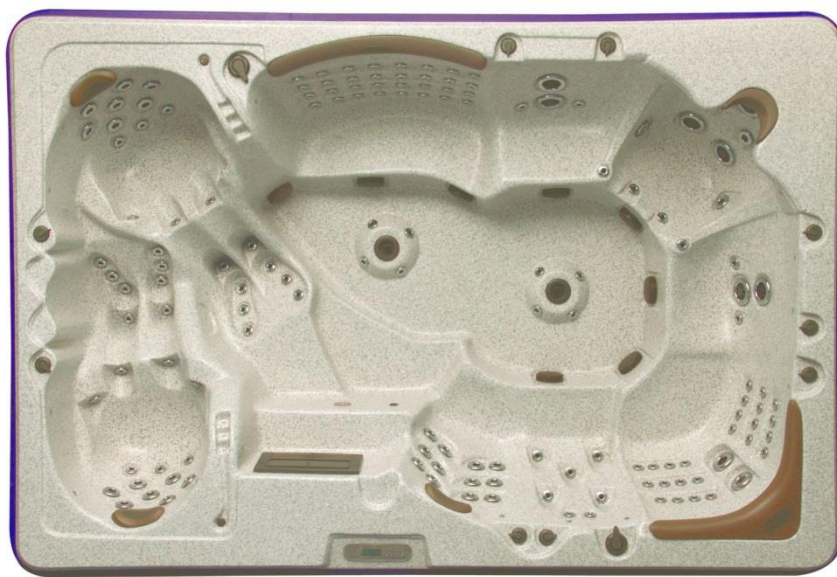

The Ultimate Giants Wave Système